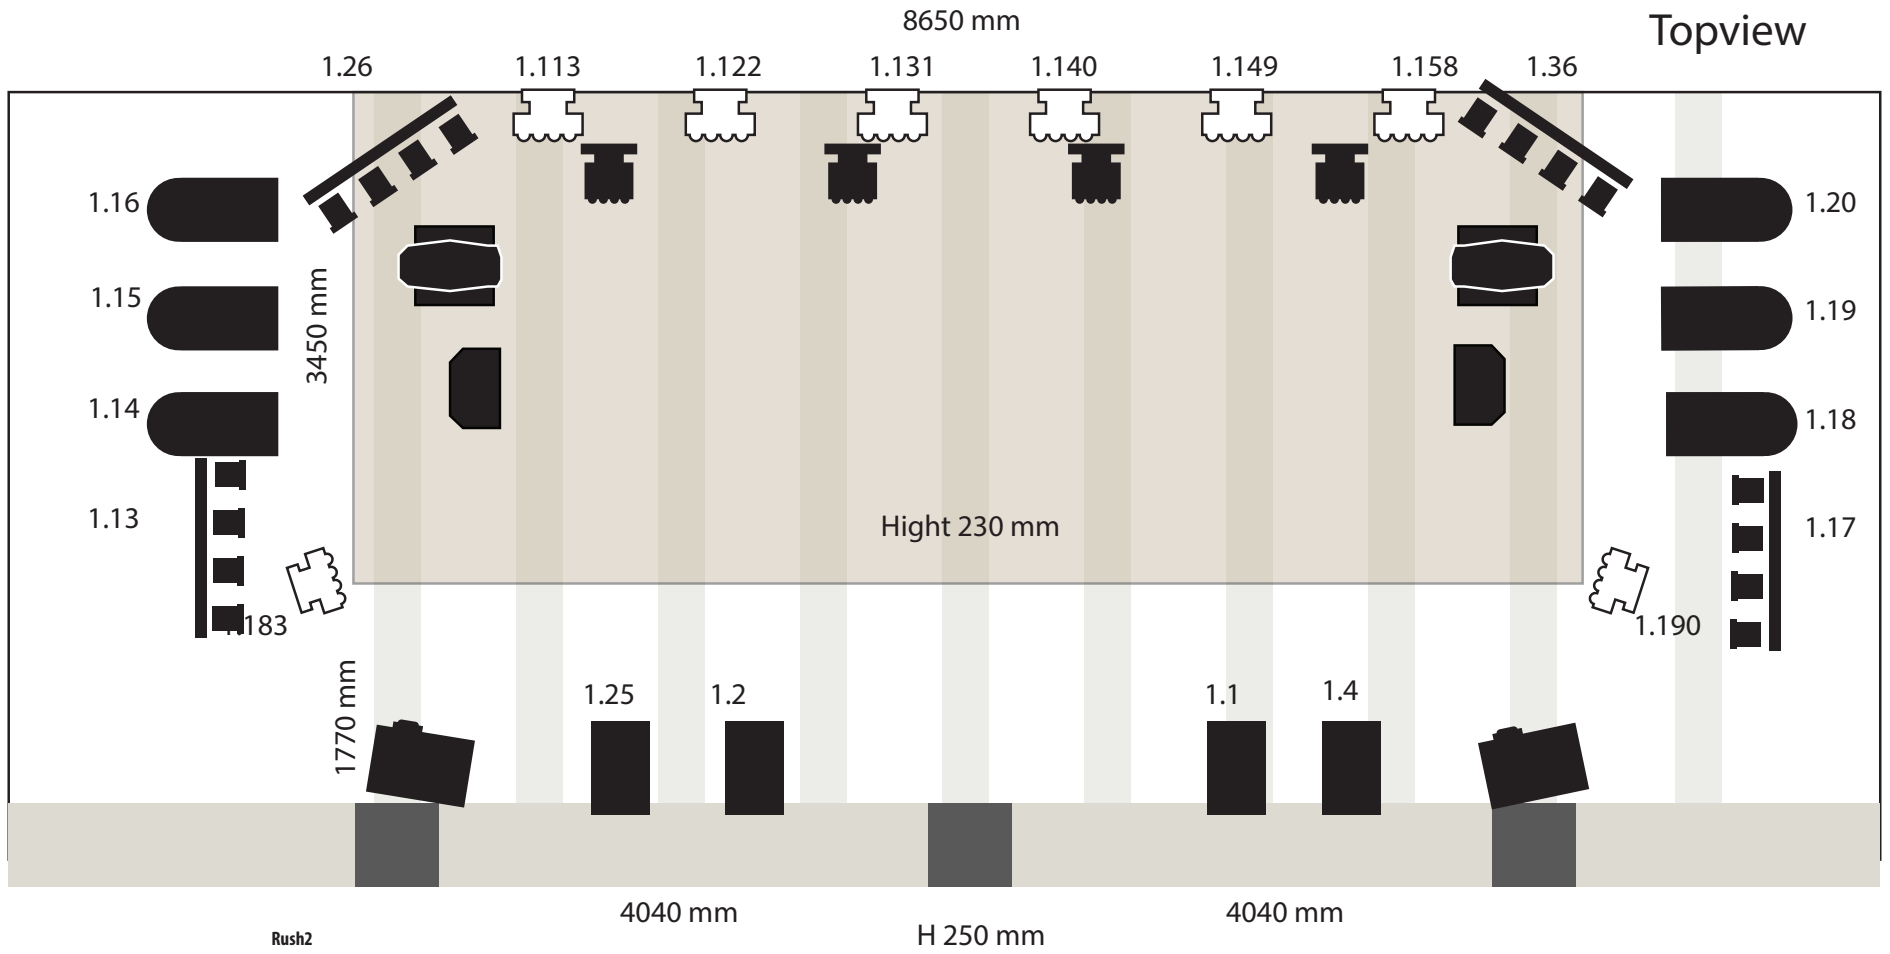

# Topview

-  PAR56 300W
-  PAR64 500W
-  FRESNEL
-  PROJECTOR  
BENQ 2700 LUMENS

-  MARTIN RUSH2
-  MARTIN RUSH1
-  GLP XL4S
-  PINSPOTS

-  MARTIN RUSH1
-  Stairville LEDspot
-  Quadphaser

-  Led Par Hex 12

Name	Adress	Dmx Setting	Amount/Notes
Dimmers	1-36	-	6x64, 4x56, 4x4 pinspots, 2 fresnell
Impression X4s GLP	37- 112	Extended 19 ch.	4
Martin Rush Par 2	113-166	9 ch.	6
Quadphase	167-182	4 ch.	4 (2 floor)
Martin Rush Par 1	183-196	7ch.	2
ColorDash Par Hex	197-244	12 ch.	4 (4 floor)
Stairville MH-X60 TH ledspot	289-344	14 ch.	4 (2 floor)